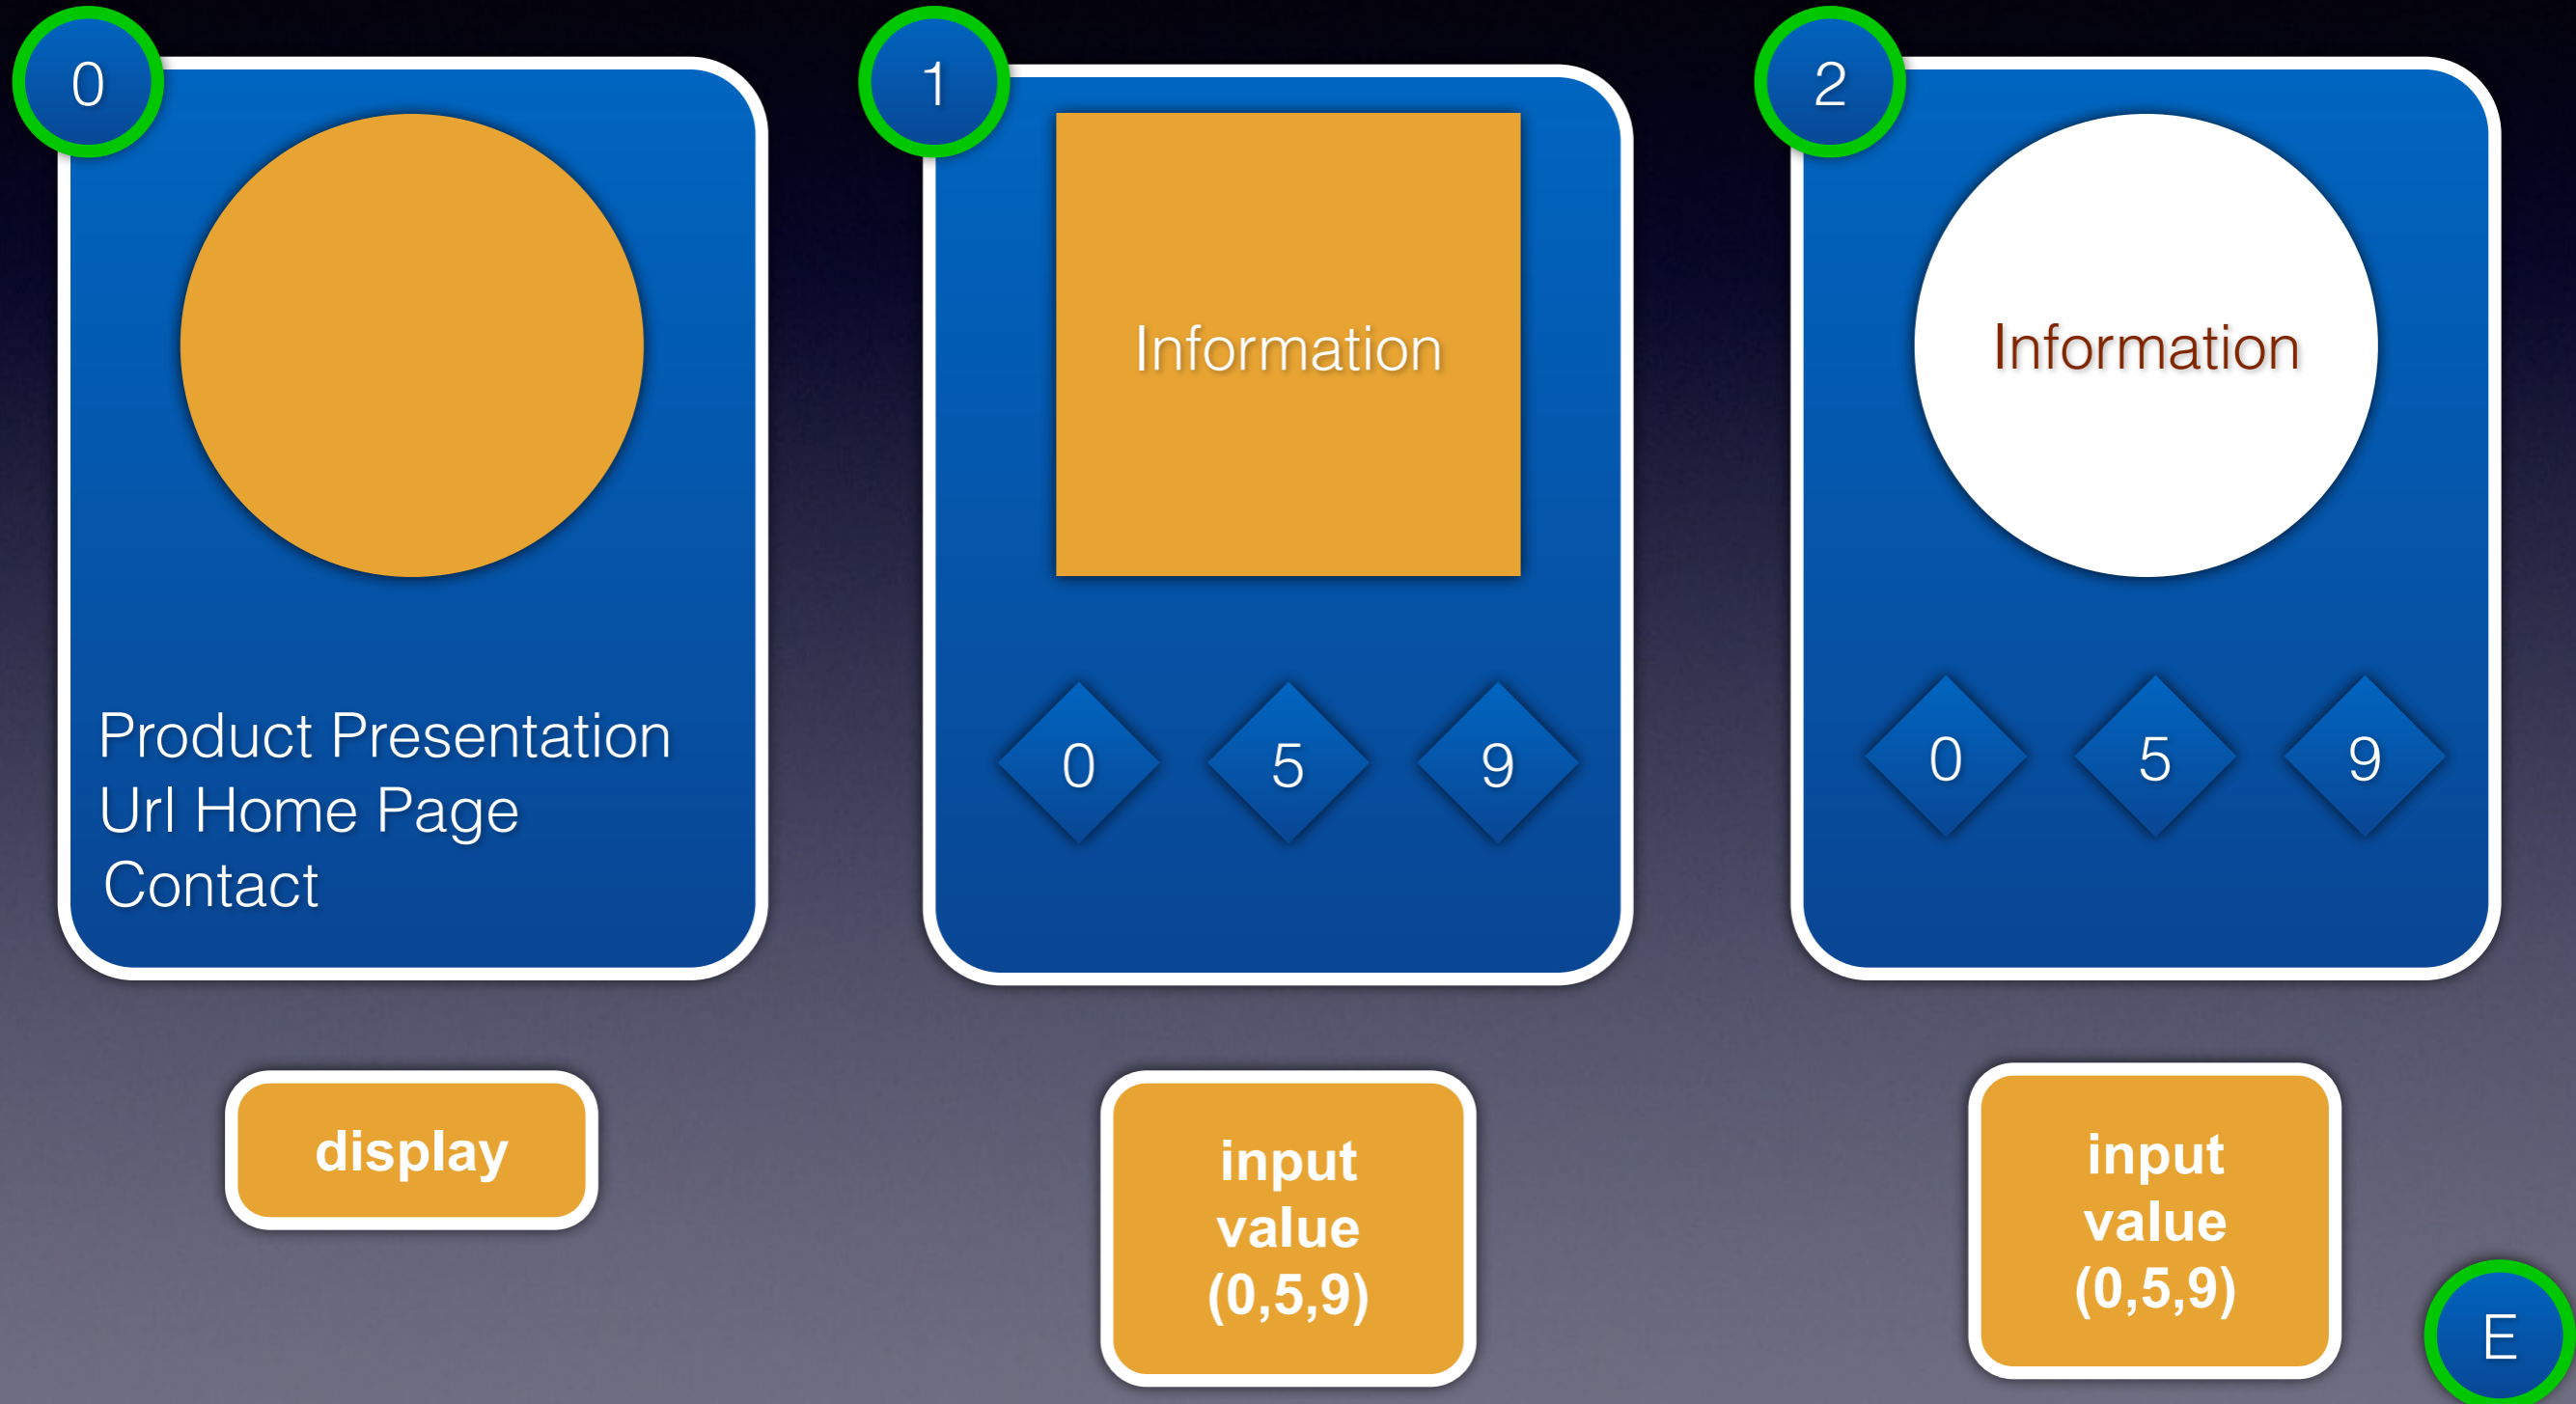

[www.consultant.luisdanielmaldonadofonken.info](http://www.consultant.luisdanielmaldonadofonken.info)

Input

Save - Data Base RECORDS

	0	5	9
	0	5	9
	0	5	9

Templete - Capture DISPLAY (if value > 5)

	0	5	9
	0	5	9
	0	5	9

output

output

output

output