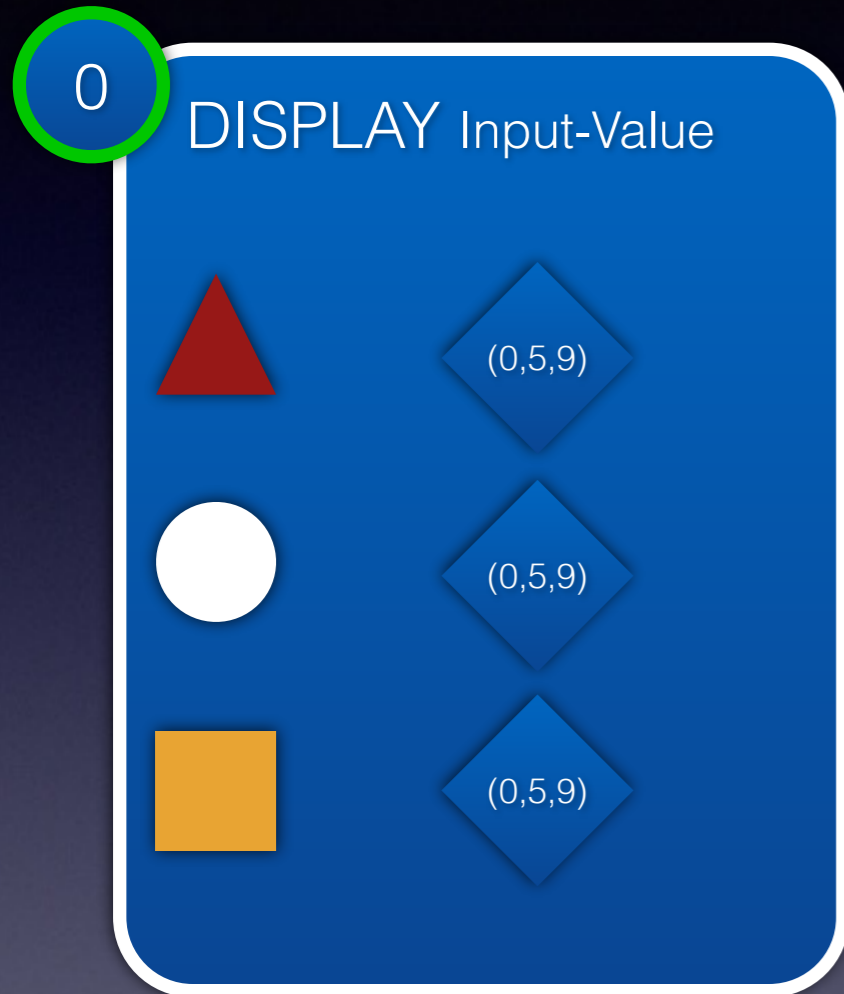

[www.consultant.luisdanielmaldonadofonken.info](http://www.consultant.luisdanielmaldonadofonken.info)

Input

Save - Data Base RECORDS

	0	5	9
	0	5	9
	0	5	9

Templete - Capture DISPLAY (if value > 5)

	0	5	9
	0	5	9
	0	5	9

output

output

output

output