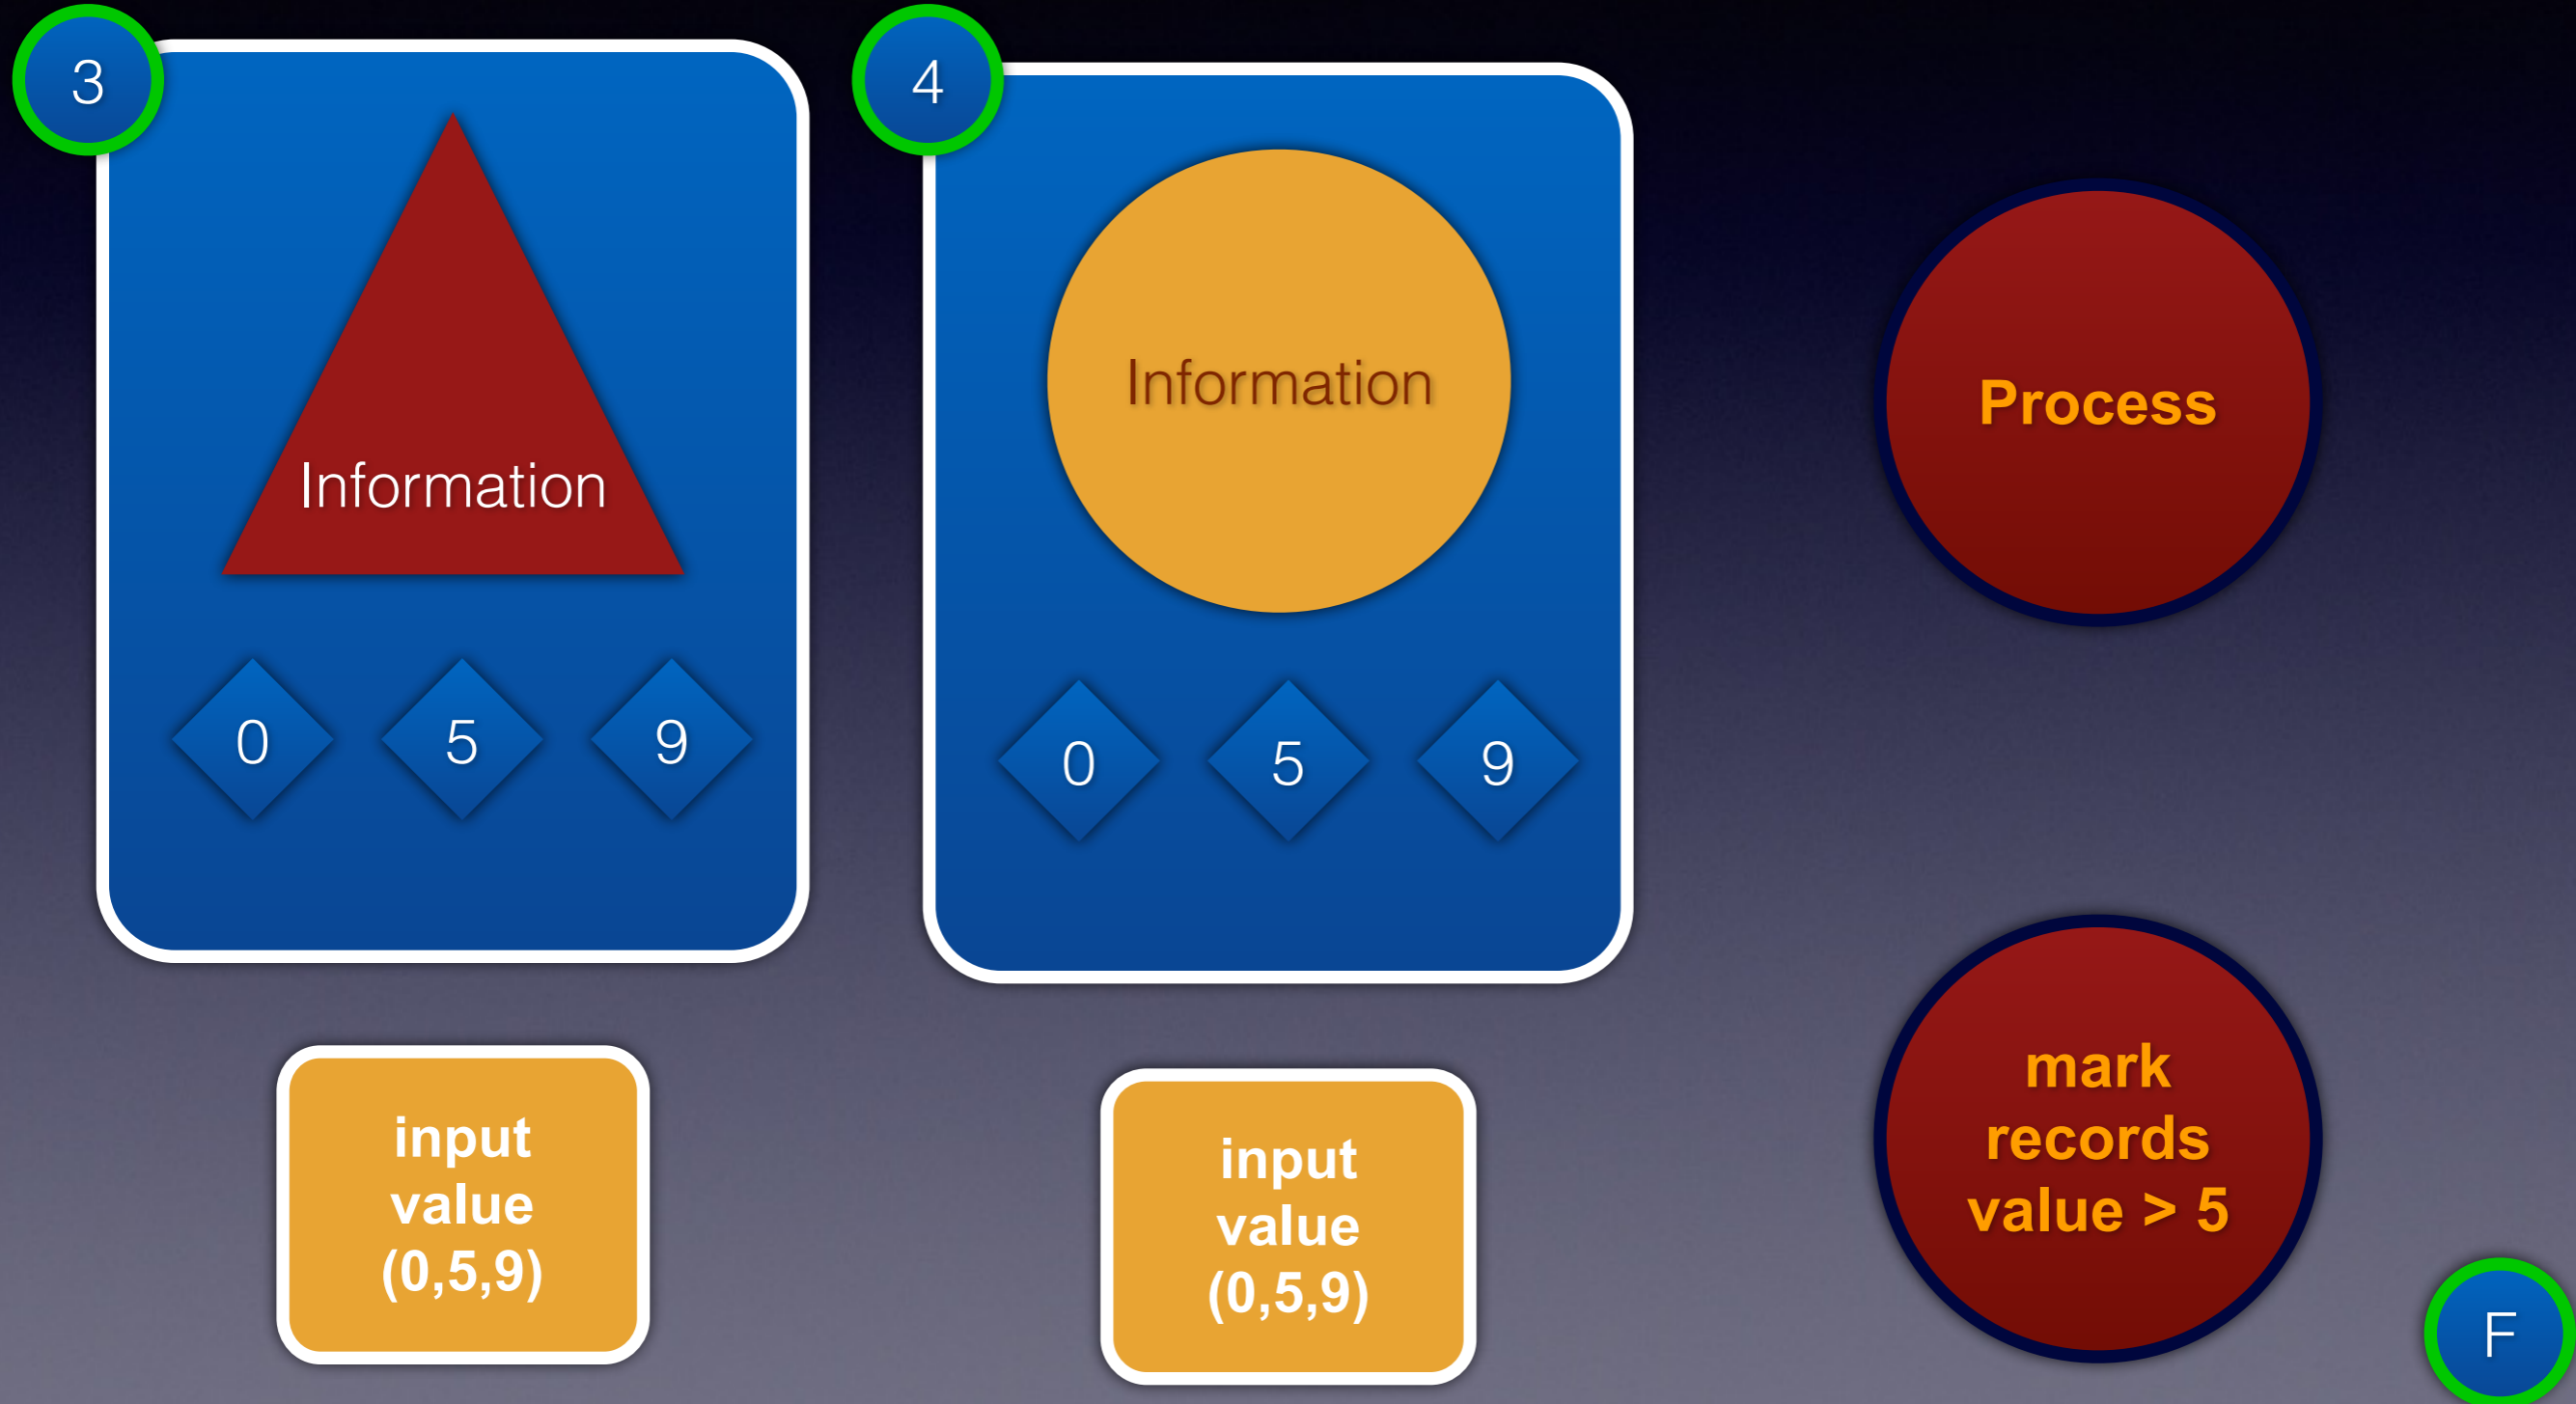

[www.consultant.luisdanielmaldonadofonken.info](http://www.consultant.luisdanielmaldonadofonken.info)

Input

Save - Data Base RECORDS

	0	5	9
	0	5	9
	0	5	9

Templete - Capture DISPLAY (if value > 5)

	0	5	9
	0	5	9
	0	5	9

output

output

output

output